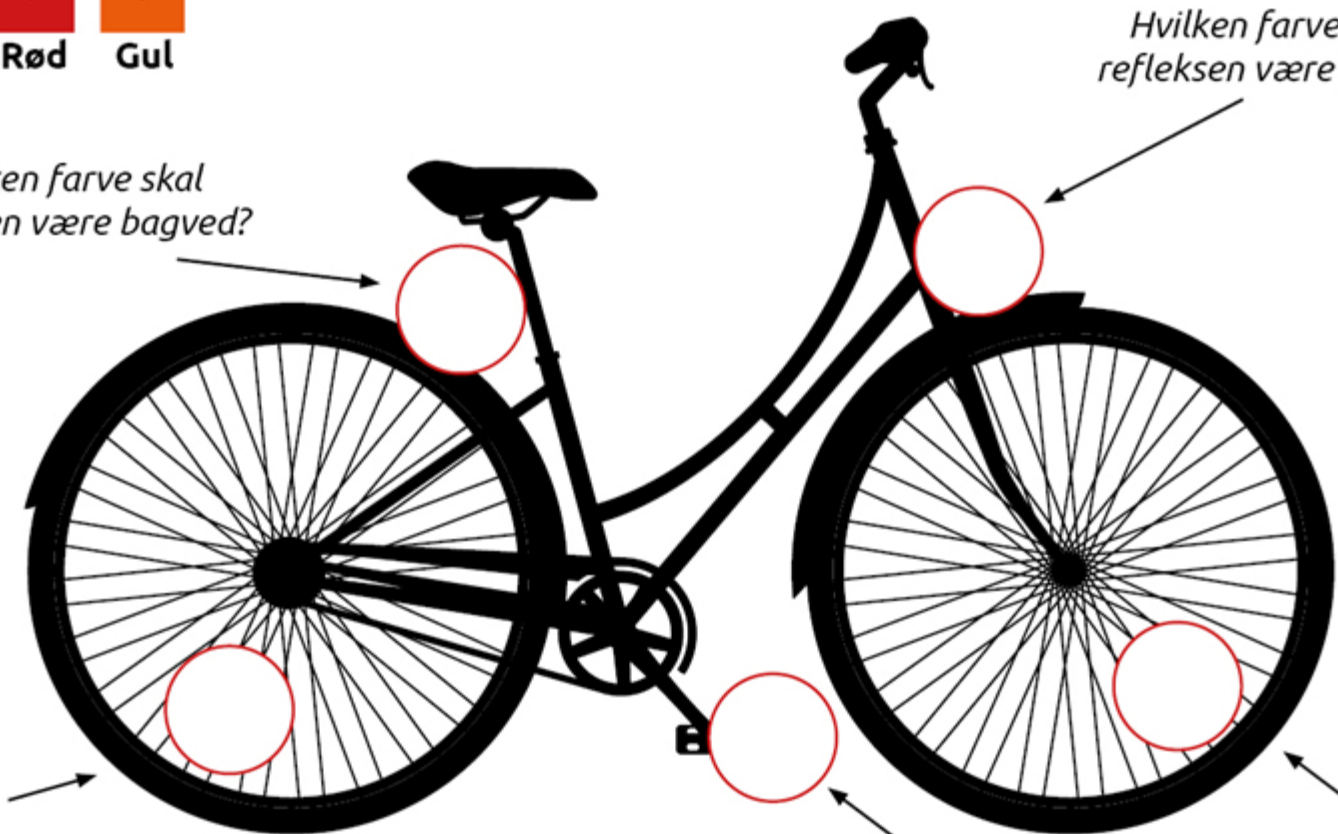

Det rigtige udstyr på cyklen

Hvid

Rød

Gul

Hvilken farve skal
refleksen være bagved?

Hvilken farve skal
refleksen være foran?

Hvilken farve skal
refleksen være i baghjulet?

Hvilken farve skal
refleksen være på pedalerne?

Hvilken farve skal
refleksen være i forhjulet?